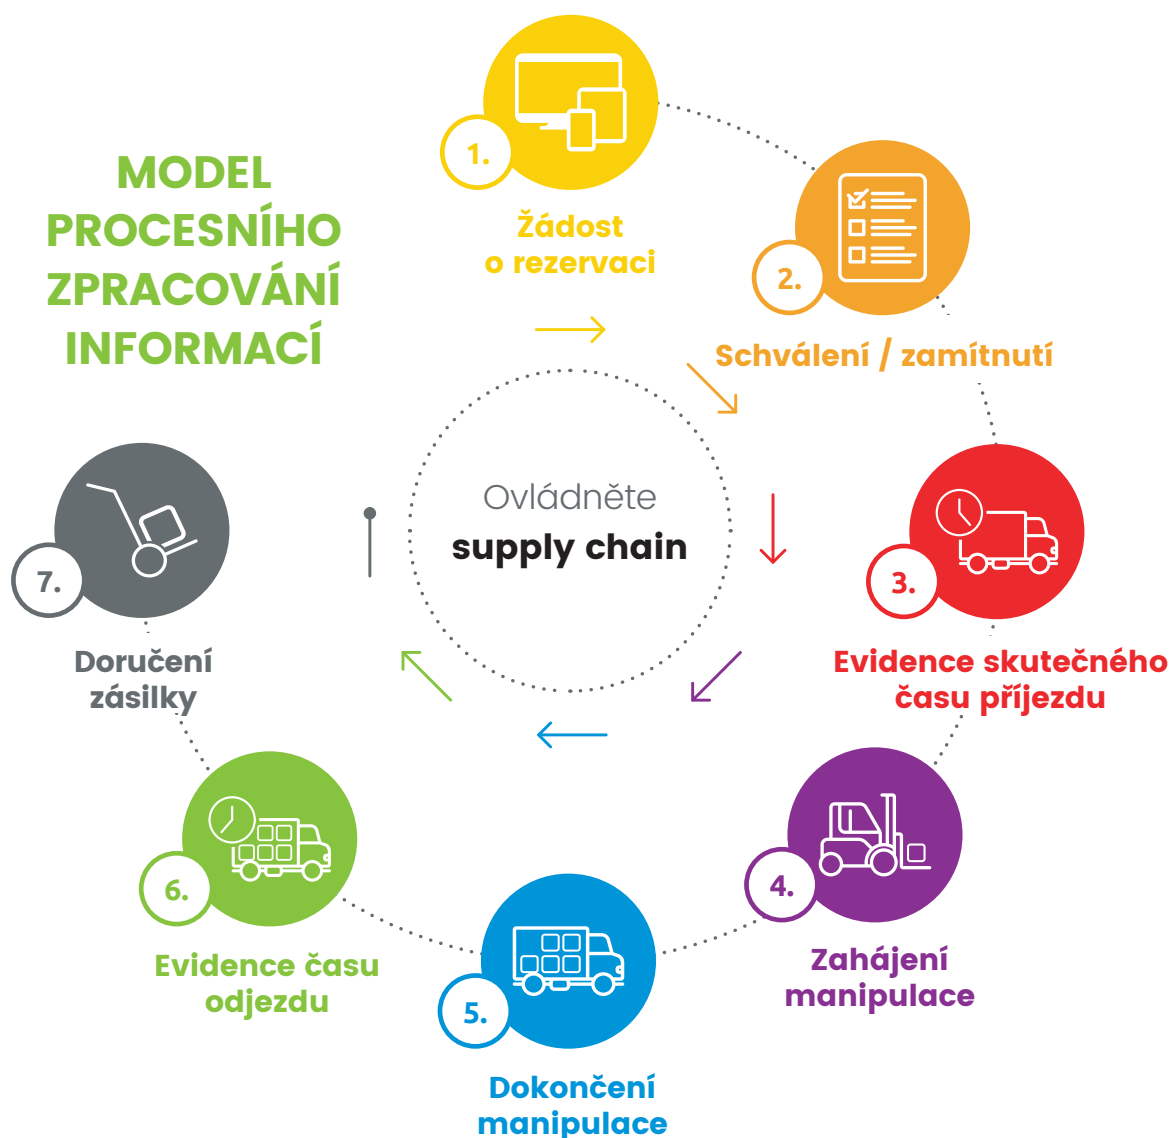

Time Slot & Yard Management Solution

www.timeslotcontrol.com

Získejte kontrolu nad všemi články dodavatelského řetězce
 Zvyšte efektivitu při manipulaci na příjmu a expedici
 Ušetřete čas a finanční prostředky

○ APLIKACI

- Interaktivní online platforma umožňující komunikaci všech článků v dodavatelském řetězci:
- Minimalizuje administrativu, automatizuje rutinní činnosti a je k dispozici 24/7 odkudkoliv
- Maximálně zvyšuje tok zboží s minimálními náklady a efektivně využívá kapacity přepravy
- Zajišťuje přímou kontrolu nad kapacitou dopravy
- Pomáhá plánovat, měřit a vyhodnocovat výkonnost lidských zdrojů při příjmu a odesílání zboží

ZÁKLADNÍ PARAMETRY

- Cloudová aplikace minimalizuje vstupní náklady
- Rychlé nasazení do firemních procesů pomůže ušetřit náklady již od prvního dne
- Intuitivní ovládání zajišťuje spokojenost uživatelů
- Použijte standardní aplikaci nebo řešení optimalizované pro vaše potřeby
- Pokročilé zprávy ve formě .xls souborů, grafů v aplikaci nebo propojení s Power BI zajišťují maximální informace a hodnocení v reálném čase
- Propojení s API umožňuje dvoucestnou komunikaci mezi Time Slot Control a interním systémem zákazníka

VÝHODY TIME SLOT CONTROL

- Efektivní sledování pohybu přepravních kapacit
- Optimální využití manipulační techniky
- Účinné nasazení lidských zdrojů
- Automatizace dopravy v areálu
- Podpora lean metodologie
- Snížení provozních nákladů
- Digitalizované plánování
- Eliminace úzkých míst