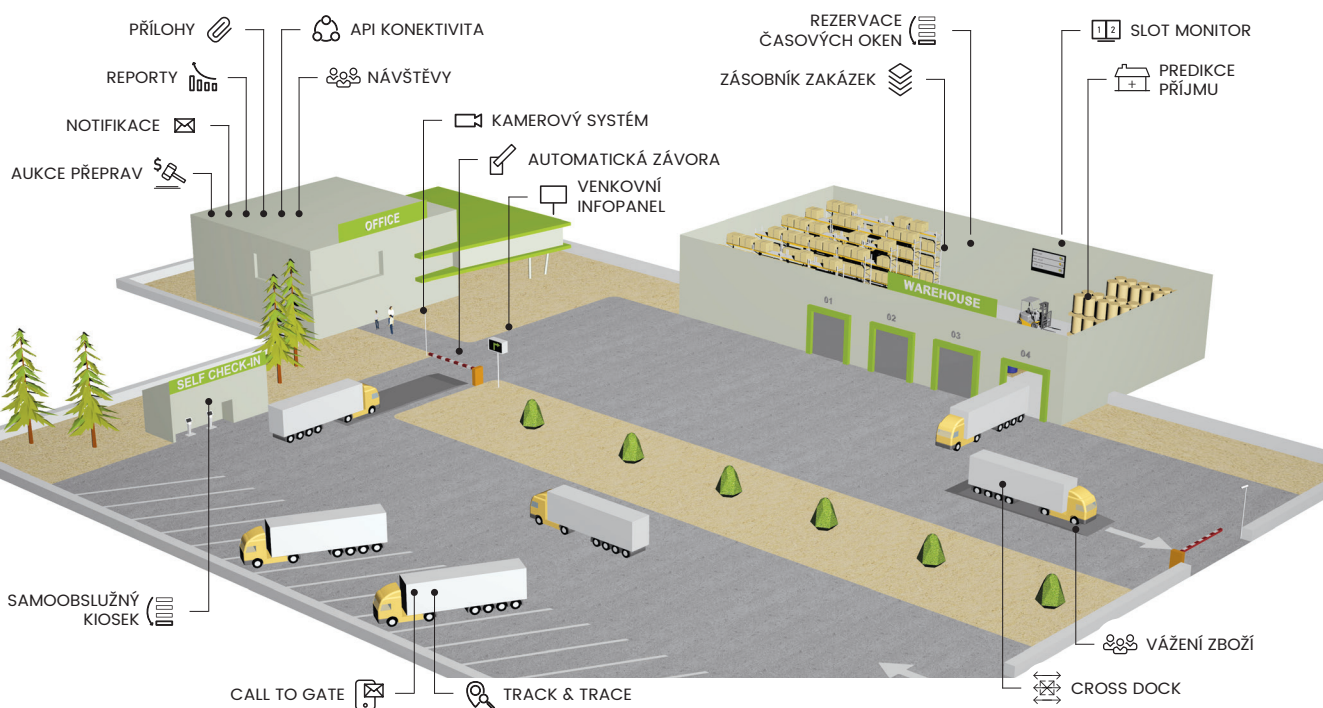

Time Slot & Yard Management Solution

www.timeslotcontrol.com

Získejte kontrolu nad všemi články dodavatelského řetězce
 Zvyšte efektivitu při manipulaci na příjmu a expedici
 Ušetřete čas a finanční prostředky

○ APLIKACI

- Interaktivní online platforma umožňující komunikaci všech článků v dodavatelském řetězci:
- Minimalizuje administrativu, automatizuje rutinní činnosti a je k dispozici 24/7 odkudkoliv
- Maximálně zvyšuje tok zboží s minimálními náklady a efektivně využívá kapacity přepravy
- Zajišťuje přímou kontrolu nad kapacitou dopravy
- Pomáhá plánovat, měřit a vyhodnocovat výkonnost lidských zdrojů při příjmu a odesílání zboží

ZÁKLADNÍ PARAMETRY

- Cloudová aplikace minimalizuje vstupní náklady
- Rychlé nasazení do firemních procesů pomůže ušetřit náklady již od prvního dne
- Intuitivní ovládání zajišťuje spokojenost uživatelů
- Použijte standardní aplikaci nebo řešení optimalizované pro vaše potřeby
- Pokročilé zprávy ve formě .xls souborů, grafů v aplikaci nebo propojení s Power BI zajišťují maximální informace a hodnocení v reálném čase
- Propojení s API umožňuje dvoucestnou komunikaci mezi Time Slot Control a interním systémem zákazníka

VÝHODY TIME SLOT CONTROL

- Efektivní sledování pohybu přepravních kapacit
- Optimální využití manipulační techniky
- Účinné nasazení lidských zdrojů
- Automatizace dopravy v areálu
- Podpora lean metodologie
- Snížení provozních nákladů
- Digitalizované plánování
- Eliminace úzkých míst